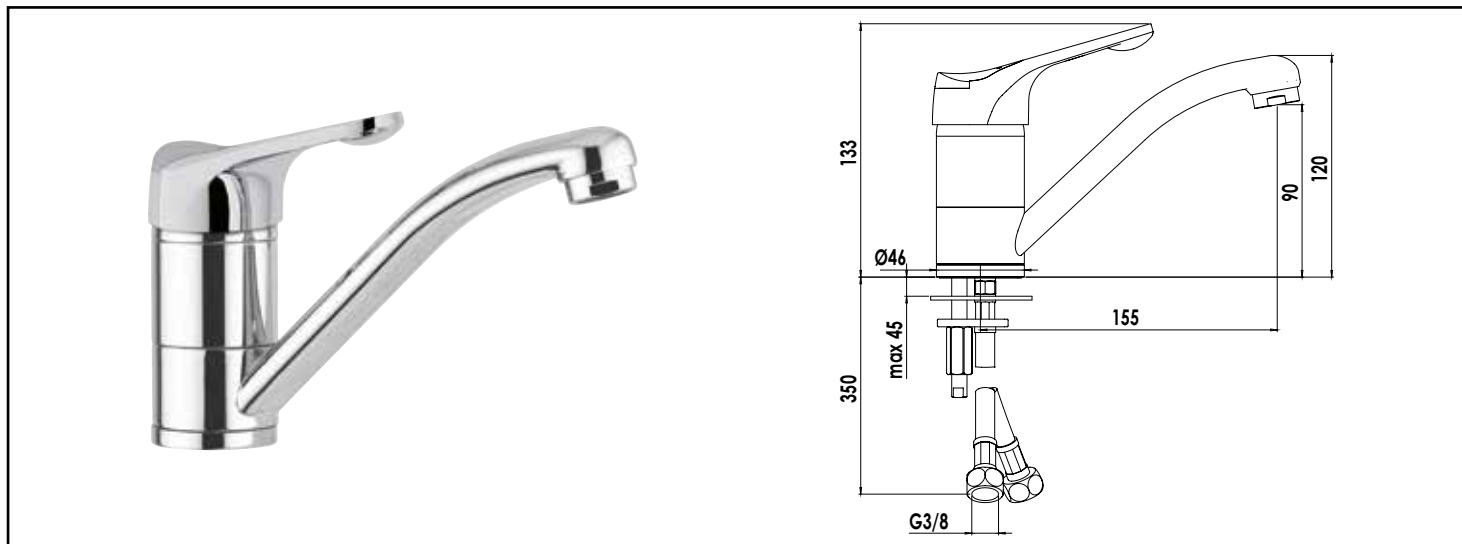

Référence : **501012509**

## MITIGEUR DE LAVABO ACCESS - BEC ORIENTABLE AVEC AÉRATEUR ANTICALCAIRE - ROLF

■ UN DESIGN CLASSIQUE.

■ INSTALLATION RAPIDE ET FACILE GRÂCE À LA TECHNOLOGIE FIXOFAST.

■ ECONOMIES D'EAU ET D'ÉNERGIE.

<b>DESCRIPTION</b>	Chromé - Manette métal - Cartouche céramique Ø40 mm - Bec orientable avec aérateur anticalcaire - Limiteur de débit par point dur - Limiteur de température réglable - Coprs non percé : livré sans vidage - Flexibles d'alimentation EPDM livrés pré- montés 350 mm - Un point de fixation avec étrier inclinable FIXOFAST - NF classement E1 C2 A2 U3 (CBBA)
<b>CARACTÉRISTIQUES</b>	Chromé - Manette métal. - Cartouche Ø40 mm. - Bec orientable avec aérateur anticalcaire. - Limiteur de débit par point dur. - Limiteur de température réglable. - Un point de fixation avec étrier inclinable FIXOFAST. - Flexibles EPDM pré-montés 350 mm. - Coprs non percé : livré sans vidage. - Classement E1 C2 A2 U3 (CBBA).
<b>APPLICATIONS</b>	Robinetterie de lavabo
<b>CONDITIONS D'UTILISATION</b>	Pression maximum : 5 bar - Pression d'utilisation : 3 bar - Température maximum de l'eau : 80°C (176°F) - produit Conforme aux réglementations en vigueur
<b>COMPATIBILITÉ</b>	S'installe sur tous les types de lavabo
<b>PRÉCAUTION D'EMPLOI</b>	1 point de fixation avec étrier inclinable. Livré avec flexibles EPDM pré-montés 350mm.
<b>SPECIFICATIONS D'INSTALLATION</b>	Permet l'équipement sanitaire des salles de bains et cuisine. Garantie 10 ans contre tout vice de fabrication y compris pour les cartouches - Cf conditions générales de vente
<b>PRESCRIPTION DE POSE</b>	Avant le montage nettoyer la tuyauterie pour éliminer toute impureté
<b>PRESCRIPTION D'ENTRETIEN</b>	Nettoyage à l'eau savonneuse avec un chiffon doux et bien sécher - Ne pas utiliser de produits nocifs, abrasifs ou chlorés